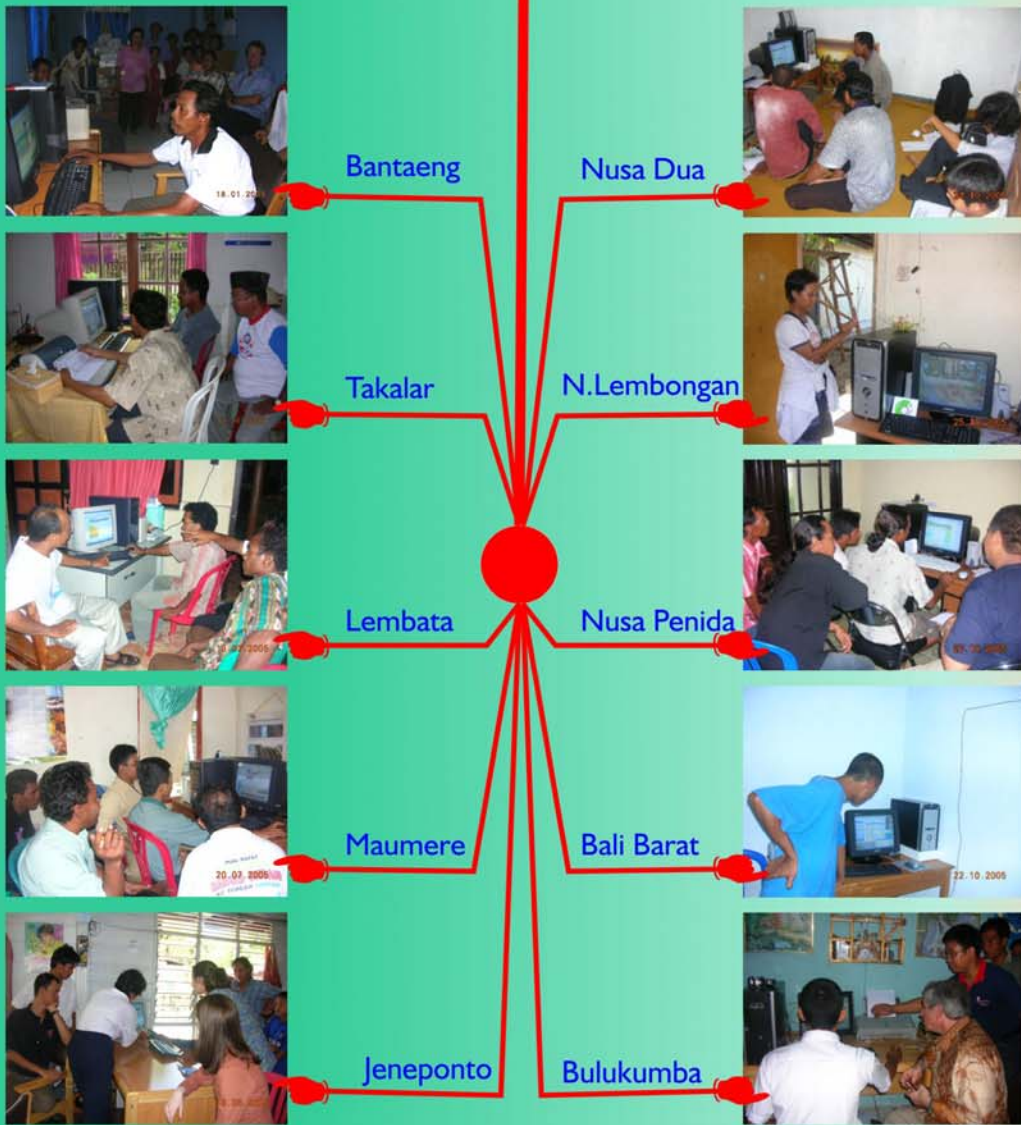

Terminal JaSuDa

Situs Jaringan Sumber Daya Bagi Petani Rumput Laut

Terminal Komputer yang ditempatkan di Pusat-Pusat Produksi Rumput Laut di Seluruh Indonesia dan Terkoneksi Dengan Internet.

Kunjungi JaSuDa Online

Tanya Jawab

Berita

Menyajikan informasi terkini rumput laut dan aktivitas yang relevan.

Produksi Petani

Menyajikan informasi update produksi, jumlah petani panen, kondisi rumput laut dan alur perdagangan.