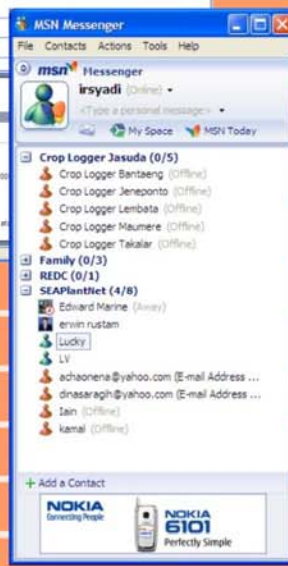

Kunjungi JaSuDa Online

SITUS JARINGAN SUMBER DAYA INFORMASI DAN TEKNOLOGI RUMPUT LAUT INDONESIA

Dimana pun,
Anda
dapat saling
bertukar
informasi
tentang pertanian
rumput laut di Indonesia
melalui

JaSuDa.net!!

www.jasuda.net

SEAPlantNet **JaSuDa.Net**

Program Hubungan Usaha di Bidang Agribisnis Rumput Laut
Graha Pettarani Gedung Indosat Lantai 5. Jl. Andi Pangerang Pettarani No. 45
Makassar, Sulawesi Selatan
Telp. (0411) 425280; Fax. (0411) 425269